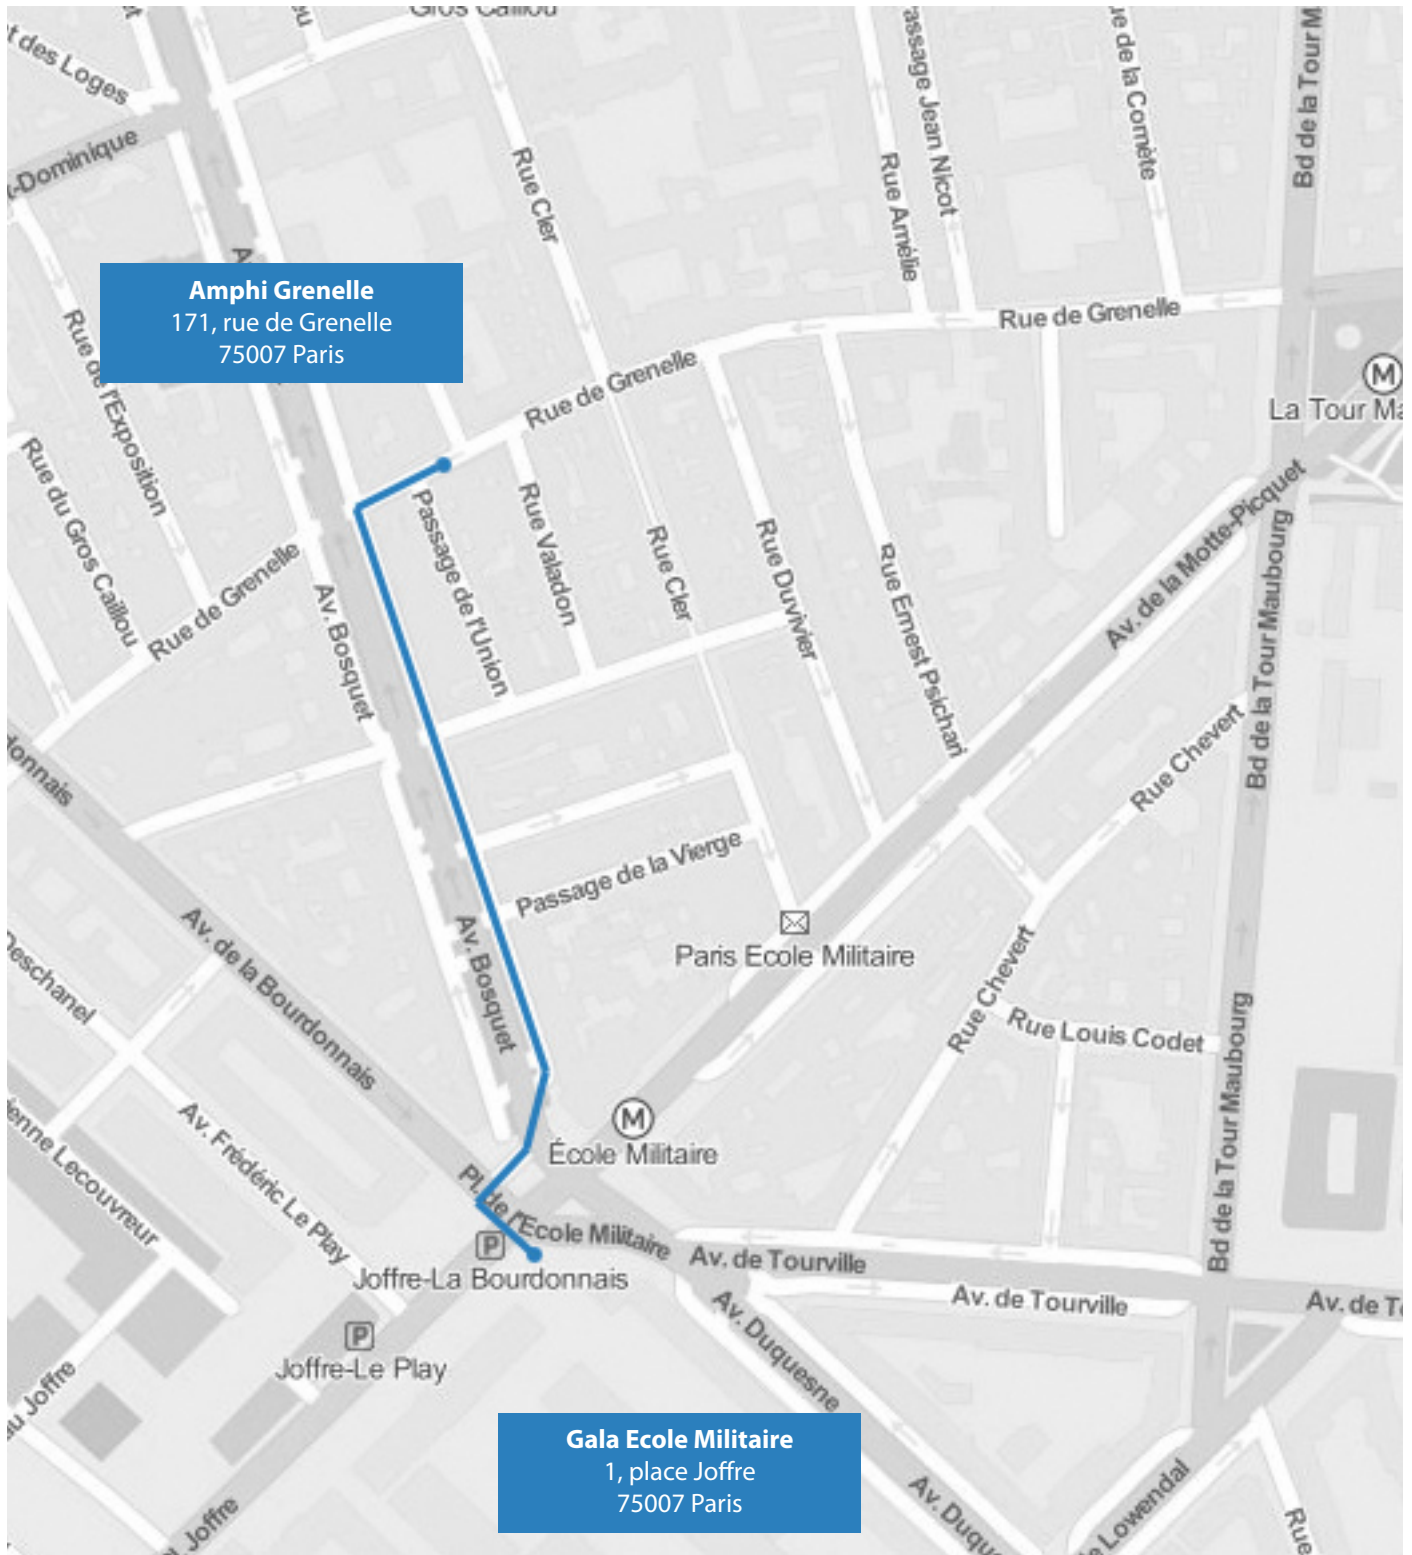

Amphithéâtre Grenelle, 171 rue de Grenelle, 75007 Paris

26 juin 2013

# Pour se rendre à l'École Militaire

1, place Joffre, 75007 Paris

**Amphi Grenelle**  
171, rue de Grenelle  
75007 Paris

**Gala Ecole Militaire**  
1, place Joffre  
75007 Paris

Nos partenaires

[www.ege.fr](http://www.ege.fr)